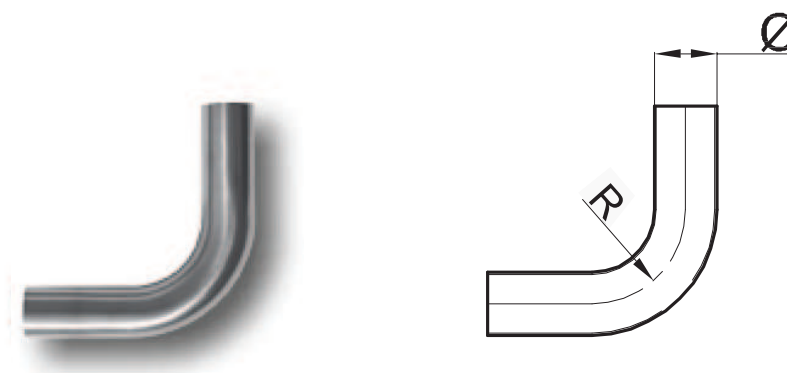

L-Stücke

L-pieces

- aus Edelstahl 1.4301
- Winkel 90°
- stainless steel 1.4301
- angle 90°

	Ø (mm)	R
RB-040-15-0090-90-100-100-CR	40	90
RB-045-15-0090-90-100-100-CR	45	90
RB-050-15-0090-90-100-100-CR	50	90
RB-060-15-0090-90-100-100-CR	60	90
RB-065-15-0150-90-100-100-CR	65	150
RB-070-20-0150-90-100-100-CR	70	150
RB-076-20-0150-90-100-100-CR	76	150
RB-080-20-0150-90-100-100-CR	80	150
RB-084-20-0150-90-100-100-CR	84	150
RB-089-20-0150-90-100-100-CR	89	150
RB-104-20-0150-90-100-100-CR	104	150
RB-114-20-0150-90-100-100-CR	114	150